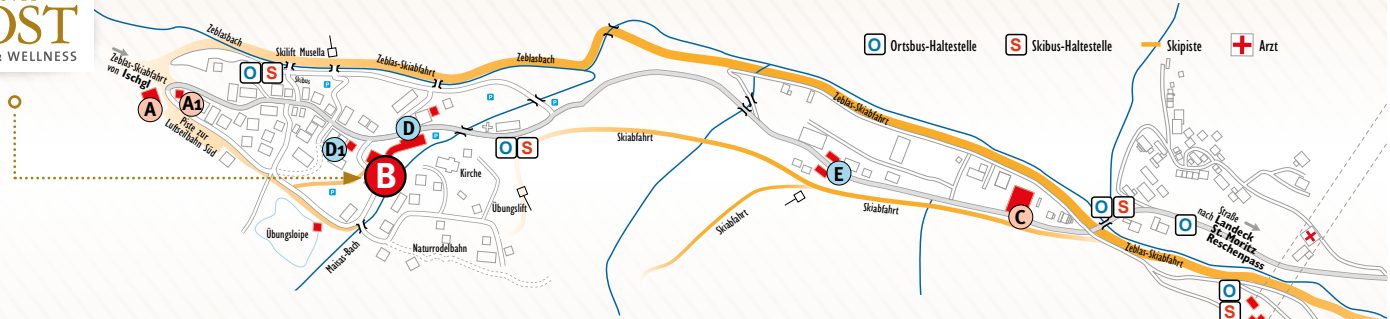

## **A** SCHMUGGLER-ALM

integriert:

- Erlebnis-Restaurant
- Après-ski im Adlerhorst
- Schirmbar
- Hangl's Duty-Free-Center
- Hangl's Parfüm & Kosmetik

## **D** SAMNAUNIA

integriert:

- Hangl's Duty-Free-Center
- Hangl's Parfüm & Kosmetik
- Hangl's Sport & Mode
- Snow-how-center
- 1. Schweizer Ski- & Snowboardschule
- Hangl's Uhren & Schmuck

## **E** EURO-CENTER

integriert:

- Zollfrei Tanken  
Esso und Migrol
- Duty-Free-Shopping
- CAR-WASH-ANLAGE

## **F** HANGL FOR 7

- Designer Outlet

 Engadin Samnaun  
einzigartig vielseitig.